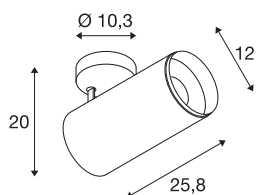

## NUMINOS® SPOT XL PHASE

přisazené stropní svítidlo bílé/černé 36 W 2700 K 60°

NUMINOS je dokonale sladěný systém osvětlení od SLV, který kombinuje funkčnost, design a technologii. S rozmanitými downlighty a spotlighty můžete vytvářet tisíce možností designu osvětlení. Například s vnitřním přisazeným LED stropním svítidlem NUMINOS® SPOT XL PHASE, které zaujme tou nejvyšší kvalitou zpracování a světla. Volbou spotlightu se rozhodnete pro bodové osvětlení nebo pro kvalitní osvětlení větších ploch. Zápustné stropní svítidlo přesvědčí spotřebou energie 36 W, intenzitou světla 2980 lumenů, teplotou barev 2700 K a indexem podání barev 90. Snadná montáž už je pak čistě formální záležitostí. Kdypak se rozhodnete pro NUMINOS od SLV – čeka na vás modulární rozmanitost.

## TECHNICKÁ DATA

Č. výrobku	1006088
Počet různých výstupů světla	1
Otočné nebo výkyvné	otočné a výkyvné
Montáž	Nástavba
Podrobnosti montáže	Strop
Stmívatelné	Áno
Technologie stmívání	Stmívač pro kapacitní zatížení
Primární jmenovité napětí	220-240V ~50/60Hz
Sekundární proud / napětí	900 mA
Třída ochrany	I
Příkon	36 W
Minimální teplota prostředí	-20 °C
Maximální teplota prostředí	35 °C
Úroveň rozběhového proudu	4.64 A
Doba trvání rozběhového proudu	224 µs
Stroboskopický efekt (SVM)	0.02
Lumen	2980 lm
Teplota barvy světla	2700 Kelvin
Úhel záření	60 °
Barva	bílá
CRI	90
UGR ≤	25

## Světelného Zdroje

791857	
--------	---

Data LXXBXX	L80B50
Životnost	50000 h
Risk Group	1
Délka	25.8 cm
Výška	20 cm
Průměr	12 cm
Hmotnost netto	1.7 kg
Celková hmotnost	2.15 kg
BIG WHITE strana	101