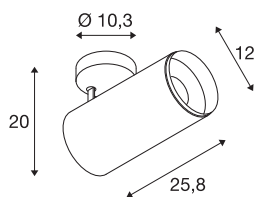

NUMINOS® SPOT XL PHASE

utenpåliggende downlight hvit/sort 36 W 2700 K 60 °

NUMINOS er det optimalt avstemte armatursystemet fra SLV som forener funksjon, design og teknologi. Med forskjellige down- og spotlister sørger du for tusen muligheter for lysdanning. Som med NUMINOS® SPOT XL PHASE innendørs takmontert armatur LED, som er attraktiv grunnet sin høyverdige kvalitet av forarbeiding og lys. Med spotlykten kan du bestemme deg for punktbelysning eller for en meget god lyssetting av større flater. Den innfelte takarmaturen overbeviser med en ytelseeffekt av 36 watt, lysstyrke av 2980 lumen, fargetemperatur av 2700 Kelvin og en indeks for fargegjengivelse på 90. Den lette monteringen er så bare en formalitet. Når vil du bestemme deg for NUMINOS fra SLV – det modulære mangfoldet venter på deg.

TEKNISKE DATA

| | |
|-------------------------------|--------------------------|
| Art.nr. | 1006088 |
| Antall ulike lysuttak | 1 |
| Drei- og svingbar | Roterbar og svingbar |
| Montering | Utenpåliggende montering |
| Montering detaljer | Tak |
| Kan dimmes | Ja |
| Dimmeteknologi | Faseavsnitt |
| Primær merkespenning | 220-240V ~50/60Hz |
| Sekundær strøm / spenning | 900 mA |
| Kapslingsgrad | I |
| Systemeffekt | 36 W |
| Minimal omgivelsestemperatur | -20 °C |
| Maksimal omgivelsestemperatur | 35 °C |
| Høy innkoblingsstrøm | 4.64 A |
| Varighet innkoblingsstrøm | 224 µs |
| Strobeeffekt (SVM) | 0.02 |
| Lysytelse | 2980 lm |
| Lysfargetemperatur | 2700 Kelvin |
| Spredningsvinkel | 60 ° |
| Farge | hvit |
| CRI | 90 |
| UGR ≤ | 25 |

Lyskilde

| | |
|--------|---|
| 791857 |  |
|--------|---|

| | |
|----------------|---------|
| LXXBXX-data | L80B50 |
| Levetid | 50000 h |
| Risikogruppe | 1 |
| Lengde | 25.8 cm |
| Høyde | 20 cm |
| Diameter | 12 cm |
| Nettvekt | 1.7 kg |
| Bruttovekt | 2.15 kg |
| BIG WHITE side | 101 |