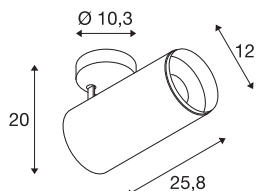

NUMINOS® Точечный светильник XL Фаза

накладной светильник для подсветки потолка, белый / черный 36 Вт, 2700К, 60°

NUMINOS® - это идеально скоординированная система освещения от SLV, сочетающая в себе функциональность, дизайн и технологии. Вы можете попробовать тысячи вариантов дизайна освещения, используя различные направленные и точечные светильники. Как и в случае с внутренним накладным потолочным точечным светильником NUMINOS® ФАЗА XL, впечатляет своим высококачественным исполнением и светом. Благодаря прожектору вы можете выбрать точечное освещение или качественное освещение больших площадей. Встраиваемый потолочный светильник отличается потребляемой мощностью 36 Вт, интенсивностью света 2980 люмен, цветовой температурой 2700 К и хорошим индексом цветопередачи более 90. Элементарная установка - теперь сущая формальность. Когда вы решите приобрести продукцию компании SLV?

Технические характеристики

Тов. №	1006088
Количество различных источников света	1
С регулировкой наклона и поворота	С регулировкой угла наклона и возможностью вращения
Сборка	Накладной
Детали сборки	Потолок
С регулировкой яркости	Да
Технология регулирования яркости	Фазовая отсечка
Номинальное первичное напряжение	220-240V ~50/60Hz
Вторичный ток / напряжение	900 mA
Класс защиты	I
Мощность	36 W
Минимальная температура окружающей среды	-20 °C
Максимальная температура окружающей среды	35 °C
Уровень пускового тока	4.64 A
Продолжительность пускового тока	224 µs
Стробоскопический эффект (SVM)	0.02
Световой поток	2980 lm
Цветовая температура	2700 Kelvin
Половинный угол	60 °
Цвет	белый

Источник света

791857	
--------	---

CRI	90
UGR ≤	25
LXXBXX Данные	L80B50
Срок службы	50000 h
Risk Group	1
Длина	25.8 cm
Высота	20 cm
Диаметр	12 cm
Вес нетто	1.7 kg
вес брутто	2.15 kg
BIG WHITE Seite	101