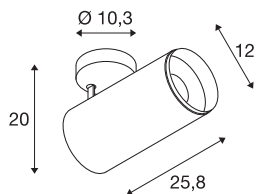

## NUMINOS® SPOT XL PHASE

přisazené stropní svítidlo černé 36 W 3000 K 36°

Světelný systém NUMINOS od SLV v sobě dokonale spojuje funkčnost, design a technologii. S rozmanitými downlighty a spotlightsy zažijete tisíce možností designu osvětlení. Například s vnitřním přisazeným LED stropním svítidlem NUMINOS® SPOT XL PHASE, které zaujme tou nejvyšší kvalitou zpracování a světla. Vytvoříte tak kvalitní osvětlení větších ploch nebo můžete použít spotlightsy pro bodové osvětlení. Zápustné stropní svítidlo přesvědčí spotřebou energie 36 W, intenzitou světla 3490 lumenů, teplotou barev 3000 K a indexem podání barev 90. Montáž už je pak úplnou hračkou. Kdypak se rozhodnete pro NUMINOS od SLV – čeka na vás modulární rozmanitost.

## TECHNICKÁ DATA

Č. výrobku	1006090
Počet různých výstupů světla	1
Otočné nebo výkyvné	otočné a výkyvné
Montáž	Nástavba
Podrobnosti montáže	Strop
Stmívatelné	Áno
Technologie stmívání	Stmívač pro kapacitní zatížení
Primární jmenovité napětí	220-240V ~50/60Hz
Sekundární proud / napětí	900 mA
Třída ochrany	I
Příkon	36 W
Minimální teplota prostředí	-20 °C
Maximální teplota prostředí	35 °C
Úroveň rozběhového proudu	4.64 A
Doba trvání rozběhového proudu	224 µs
Stroboskopický efekt (SVM)	0.02
Lumen	3490 lm
Teplota barvy světla	3000 Kelvin
Úhel záření	36 °
Barva	černá
CRI	90
UGR ≤	19

## Světelného Zdroje

791823	
--------	---

Data LXXBXX	L80B50
Životnost	50000 h
Risk Group	1
Délka	25.8 cm
Výška	20 cm
Průměr	12 cm
Hmotnost netto	1.7 kg
Celková hmotnost	2.15 kg
BIG WHITE strana	101