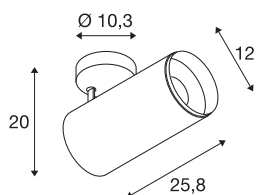

## NUMINOS® SPOT XL PHASE

utenpåliggende downlight sort 36 W 3000 K 36 °

NUMINOS armatursystem fra SLV forener funksjon, design og teknologi på en kyndig måte. Med forskjellige down- og spotlister opplever du tusen muligheter for lysdanning. Som med NUMINOS® SPOT XL PHASE innendørs takmontert armatur LED, som er attraktiv grunnet sin høyverdige kvalitet av forarbeiding og lys. Slik danner du en høyverdig lyssetting av større flater, eller tar spotlighten i bruk til punktbelysning. Den innfelte takarmaturen overbeviser med en ytelseseffekt av 36 watt, lysstyrke av 3490 lumen, fargetemperatur av 3000 Kelvin og en indeks for fargegjengivelse på 90. Montering gjør man så i en håndvending. Når vil du bestemme deg for NUMINOS fra SLV – det muldære mangfoldet venter på deg.

### TEKNISKE DATA

Art.nr.	1006090
Antall ulike lysuttak	1
Drei- og svingbar	Roterbar og svingbar
Montering	Utenpåliggende montering
Montering detaljer	Tak
Kan dimmes	Ja
Dimmeteknologi	Faseavsnitt
Primær merkespenning	220-240V ~50/60Hz
Sekundær strøm / spenning	900 mA
Kapslingsgrad	I
Systemeffekt	36 W
Minimal omgivelsestemperatur	-20 °C
Maksimal omgivelsestemperatur	35 °C
Høy innkoblingsstrøm	4.64 A
Varighet innkoblingsstrøm	224 µs
Strobeeffekt (SVM)	0.02
Lysytelse	3490 lm
Lysfargetemperatur	3000 Kelvin
Spredningsvinkel	36 °
Farge	svart
CRI	90
UGR ≤	19

## Lyskilde

791823	
--------	---

LXXBXX-data	L80B50
Levetid	50000 h
Risikogruppe	1
Lengde	25.8 cm
Høyde	20 cm
Diameter	12 cm
Nettvekt	1.7 kg
Bruttovekt	2.15 kg
BIG WHITE side	101