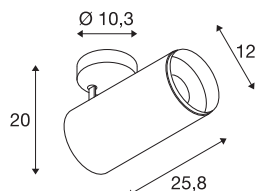

NUMINOS® Точечный светильник XL Фаза

накладной светильник для подсветки потолка, черный 36 Вт, 3000К, 36°

Система освещения NUMINOS от SLV идеально сочетает в себе функциональность, дизайн и технологии. Вы можете попробовать тысячи вариантов дизайна освещения, используя различные направленные и точечные светильники. Как и в случае с внутренним накладным потолочным точечным светильником NUMINOS® ФАЗА XL, впечатляет своим высококачественным исполнением и светом. Вы можете создать качественное освещение больших площадей или использовать точечный светильник для выборочного освещения. Встраиваемый потолочный светильник отличается потребляемой мощностью 36 Вт, интенсивностью света 3490 люмен, цветовой температурой 3000 К и хорошим индексом цветопередачи более 90. Установку можно завершить в кратчайшие сроки. Когда вы решите приобрести продукцию компании SLV?

Технические характеристики

Тов. №	1006090
Количество различных источников света	1
С регулировкой наклона и поворота	С регулировкой угла наклона и возможностью вращения
Сборка	Накладной
Детали сборки	Потолок
С регулировкой яркости	Да
Технология регулирования яркости	Фазовая отсечка
Номинальное первичное напряжение	220-240V ~50/60Hz
Вторичный ток / напряжение	900 mA
Класс защиты	I
Мощность	36 W
Минимальная температура окружающей среды	-20 °C
Максимальная температура окружающей среды	35 °C
Уровень пускового тока	4.64 A
Продолжительность пускового тока	224 µs
Стробоскопический эффект (SVM)	0.02
Световой поток	3490 lm
Цветовая температура	3000 Kelvin
Половинный угол	36 °
Цвет	черный

Источник света

791823	
--------	---

CRI	90
UGR ≤	19
LXXBXX Данные	L80B50
Срок службы	50000 h
Risk Group	1
Длина	25.8 cm
Высота	20 cm
Диаметр	12 cm
Вес нетто	1.7 kg
вес брутто	2.15 kg
BIG WHITE Seite	101