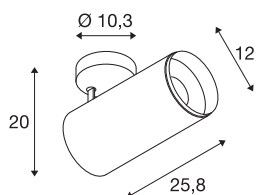

## NUMINOS® SPOT XL PHASE

přisazené stropní svítidlo černé 36 W 3000 K 60°

NUMINOS je dokonale sladěný systém osvětlení od SLV, který kombinuje funkčnost, design a technologii. S rozmanitými downlighty a spotlightsy můžete vyzkoušet tisíce možností designu osvětlení. Například s vnitřním přisazeným LED stropním svítidlem NUMINOS® SPOT XL PHASE, které zaujme tou nejvyšší kvalitou zpracování a světla. Vytvoříte tak kvalitní osvětlení větších ploch nebo můžete použít spotlightsy pro bodové osvětlení. Zápustné stropní svítidlo přesvědčí spotřebou energie 36 W, intenzitou světla 3210 lumenů, teplotou barev 3000 K a indexem podání barev 90. Snadná montáž už je pak čistě formální záležitostí. Kdypak se rozhodnete pro NUMINOS® od SLV?

## TECHNICKÁ DATA

Č. výrobku	1006091
Počet různých výstupů světla	1
Otočné nebo výkyvné	otočné a výkyvné
Montáž	Nástavba
Podrobnosti montáže	Strop
Stmívatelné	Áno
Technologie stmívání	Stmívač pro kapacitní zatížení
Primární jmenovité napětí	220-240V ~50/60Hz
Sekundární proud / napětí	900 mA
Třída ochrany	I
Příkon	36 W
Minimální teplota prostředí	-20 °C
Maximální teplota prostředí	35 °C
Úroveň rozběhového proudu	4.64 A
Doba trvání rozběhového proudu	224 µs
Stroboskopický efekt (SVM)	0.02
Lumen	3210 lm
Teplota barvy světla	3000 Kelvin
Úhel záření	60 °
Barva	černá
CRI	90
UGR ≤	25

## Světelného Zdroje

791823	
--------	---

Data LXXBXX	L80B50
Životnost	50000 h
Risk Group	1
Délka	25.8 cm
Výška	20 cm
Průměr	12 cm
Hmotnost netto	1.7 kg
Celková hmotnost	2.15 kg
BIG WHITE strana	101