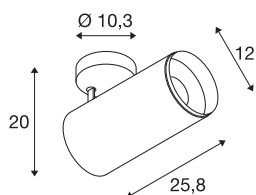

NUMINOS® SPOT XL PHASE

utenpåliggende downlight hvit/sort 36 W 3000 K 60 °

NUMINOS armatursystem fra SLV forener funksjon, design og teknologi på en kyndig måte. Du kan med et mangfold av down- og spotlighter oppleve tusen muligheter for lysdanning. Som med NUMINOS® SPOT XL PHASE innendørs takmontert armatur LED, som er attraktiv grunnet sin høyverdige kvalitet av forarbeiding og lys. Med spotlighten kan du bestemme deg for punktbelysning eller for en meget god lyssetting av større flater. Den innfelte takarmaturen overbeviser med en ytelseeffekt av 36 watt, lysstyrke av 3210 lumen, fargetemperatur av 3000 Kelvin og en indeks for fargegjengivelse på 90. Den enkle monteringen er så bare en formalitet. Når vil du bestemme deg for NUMINOS® fra SLV?

TEKNISKE DATA

| | |
|-------------------------------|--------------------------|
| Art.nr. | 1006094 |
| Antall ulike lysuttak | 1 |
| Drei- og svingbar | Roterbar og svingbar |
| Montering | Utenpåliggende montering |
| Montering detaljer | Tak |
| Kan dimmes | Ja |
| Dimmeteknologi | Faseavsnitt |
| Primær merkespenning | 220-240V ~50/60Hz |
| Sekundær strøm / spenning | 900 mA |
| Kapslingsgrad | I |
| Systemeffekt | 36 W |
| Minimal omgivelsestemperatur | -20 °C |
| Maksimal omgivelsestemperatur | 35 °C |
| Høy innkoblingsstrøm | 4.64 A |
| Varighet innkoblingsstrøm | 224 µs |
| Strobeffekt (SVM) | 0.02 |
| Lysytelse | 3210 lm |
| Lysfargetemperatur | 3000 Kelvin |
| Spredningsvinkel | 60 ° |
| Farge | hvit |
| CRI | 90 |
| UGR ≤ | 25 |

Lyskilde

| | |
|--------|---|
| 791823 |  |
|--------|---|

| | |
|-----------------------|---------|
| LXXBXX-data | L80B50 |
| Levetid | 50000 h |
| Risikogruppe | 1 |
| Lengde | 25.8 cm |
| Høyde | 20 cm |
| Diameter | 12 cm |
| Nettvekt | 1.7 kg |
| Bruttovekt | 2.15 kg |
| BIG WHITE side | 101 |