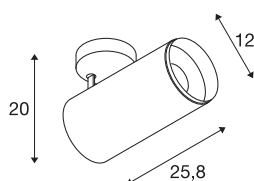

## NUMINOS® XL PHASE

lampada a plafone/a parete bianco 36W 24°

NUMINOS è il sistema di lampade di SLV perfettamente combinabili, che unisce funzionalità, design e tecnologia. La varietà di downlight e faretti permettono migliaia di combinazioni illuminotecniche. Anche con la lampada LED a plafone a soffitto NUMINOS® XL PHASE Indoor, che offre il meglio della qualità in fatto di lavorazione e luce. Realizzate un'illuminazione di qualità su grandi superfici oppure applicate un faretto per un'illuminazione puntuale. Questa lampada a incasso da soffitto conquista grazie alla potenza assorbita di 36 Watt, l'intensità luminosa di 3800 Lumen, la temperatura cromatica di 4000 Kelvin e un indice di resa cromatica di 90. Il montaggio è un gioco da ragazzi. Quando acquisterete una lampada NUMINOS® di SLV?

### DATI TECNICI

Articolo	1006098
Numero di diverse finestre	1
Girevole od orientabile	Ruotabile e orientabile
Montaggio	Superficie
Dettagli di montaggio	Soffitto
Dimmerabile	Sì
Tecnologia del dimmering	Taglio di fase discendente
Tensione nominale primaria	220-240V ~50/60Hz
Corrente / tensione secondaria	900 mA
Classe isolamento	I
Wattaggio	36 W
Temperatura ambiente minima	-20 °C
Temperatura ambiente massima	35 °C
Livello di corrente di spunto	4.64 A
Durata della corrente di spunto	224 µs
Effetto stroboscopico (SVM)	0.02
Lumen	3800 lm
Temperatura colore	4000 Kelvin
Angolo di emissione	24 °
Colore	bianco
CRI	90
UGR ≤	19

## Sorgente Luminosa

791850	
--------	---

<b>Risk Group</b>	1
<b>Lunghezza</b>	25.8 cm
<b>Altezza</b>	20 cm
<b>Diametro</b>	12 cm
<b>Peso netto</b>	1.7 kg
<b>Peso lordo</b>	2.15 kg
<b>BIG WHITE pagina</b>	79