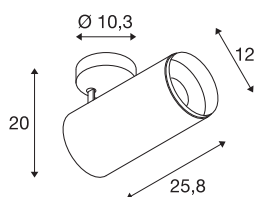

## NUMINOS® XL PHASE

lampada a plafone/a parete bianco 36W 24°

NUMINOS è il sistema di lampade di SLV perfettamente combinabili, che unisce funzionalità, design e tecnologia. La varietà di downlight e faretti permettono migliaia di combinazioni illuminotecniche. Anche con la lampada LED a plafone a soffitto NUMINOS® XL PHASE Indoor, che offre il meglio della qualità in fatto di lavorazione e luce. Realizzate un'illuminazione di qualità su grandi superfici oppure applicate un faretto per un'illuminazione puntuale. Questa lampada a incasso da soffitto conquista grazie alla potenza assorbita di 36 Watt, l'intensità luminosa di 3800 Lumen, la temperatura cromatica di 4000 Kelvin e un indice di resa cromatica di 90. Il montaggio è un gioco da ragazzi. Quando acquisterete una lampada NUMINOS® di SLV?

### DATI TECNICI

Articolo	1006098
Numero di diverse finestre	1
Girevole od orientabile	Ruotabile e orientabile
Montaggio	Superficie
Dettagli di montaggio	Soffitto
Dimmerabile	Sì
Tecnologia del dimmering	Taglio di fase discendente
Tensione nominale primaria	220-240V ~50/60Hz
Corrente / tensione secondaria	900 mA
Classe isolamento	I
Wattaggio	36 W
Temperatura ambiente minima	-20 °C
Temperatura ambiente massima	35 °C
Livello di corrente di spunto	4.64 A
Durata della corrente di spunto	224 µs
Effetto stroboscopico (SVM)	0.02
Lumen	3800 lm
Temperatura colore	4000 Kelvin
Angolo di emissione	24 °
Colore	bianco
CRI	90
UGR ≤	19

## Sorgente Luminosa

791850	
--------	---

Dati LXXBXX	L80B50
Durata	50000 h
Risk Group	1
Lunghezza	25.8 cm
Altezza	20 cm
Diametro	12 cm
Peso netto	1.7 kg
Peso lordo	2.15 kg
BIG WHITE pagina	101