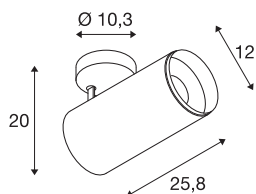

## NUMINOS® XL PHASE

utenpåliggende downlight hvit 36 W 24 °

NUMINOS er det optimalt avstemte armatursystemet fra SLV som forener funksjon, design og teknologi. Med forskjellige down- og spotlister opplever du tusen muligheter for lysdanning. Også med NUMINOS® XL PHASE innendørs takmontert armatur LED, som overbeviser med beste kvalitet av forarbeiding og lys. Slik danner du en høyverdig lyssetting av større flater, eller tar spotlighten i bruk til punktbelysning. Den innfelte takarmaturen overbeviser med en ytelseseffekt av 36 watt, lysstyrke av 3800 lumen, fargetemperatur av 4000 Kelvin og en indeks for fargegjengivelse på 90. Monteringen gjør du så i en håndvending. Når vil du bestemme deg for NUMINOS ® fra SLV?

## TEKNISKE DATA

Art.nr.	1006098
Antall ulike lysuttak	1
Drei- og svingbar	Roterbar og svingbar
Montering	Utenpåliggende montering
Montering detaljer	Tak
Kan dimmes	Ja
Dimmeteknologi	Faseavsnitt
Primær merkespenning	220-240V ~50/60Hz
Sekundær strøm / spenning	900 mA
Kapslingsgrad	I
Systemeffekt	36 W
Minimal omgivelsestemperatur	-20 °C
Maksimal omgivelsestemperatur	35 °C
Høy innkoblingsstrøm	4.64 A
Varighet innkoblingsstrøm	224 µs
Strobeeffekt (SVM)	0.02
Lysytelse	3800 lm
Lysfargetemperatur	4000 Kelvin
Spredningsvinkel	24 °
Farge	hvit
CRI	90
UGR ≤	19

## Lyskilde

791850	
--------	---

<b>LXXBXX-data</b>	L80B50
<b>Levetid</b>	50000 h
<b>Risikogruppe</b>	1
<b>Lengde</b>	25.8 cm
<b>Høyde</b>	20 cm
<b>Diameter</b>	12 cm
<b>Nettvekt</b>	1.7 kg
<b>Bruttovekt</b>	2.15 kg
<b>BIG WHITE side</b>	101