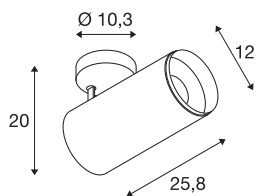

## NUMINOS® XL PHASE

přisazené stropní svítidlo bílé/černé 36 W 36°

NUMINOS je dokonale sladěný systém osvětlení od SLV, který kombinuje funkčnost, design a technologii. S rozmanitými downlighty a spotlighty můžete vytvářet tisíce možností designu osvětlení. Například s vnitřním přisazeným LED stropním svítidlem NUMINOS® XL PHASE, které zaujme tou nejvyšší kvalitou zpracování a světla. Spotlight je optimální pro vytvoření cíleného akcentního osvětlení i pro osvětlení větších ploch. Zápustné stropní svítidlo přesvědčí spotřebou energie 36 W, intenzitou světla 3760 lumenů, teplotou barev 4000 K a indexem podání barev 90. Montáž už je pak úplnou hračkou. Kdypak se rozhodnete pro NUMINOS od SLV – čeka na vás modulární rozmanitost.

## TECHNICKÁ DATA

Č. výrobku	1006099
Počet různých výstupů světla	1
Otočné nebo výkyvné	otočné a výkyvné
Montáž	Nástavba
Podrobnosti montáže	Strop
Stmívatelné	Áno
Technologie stmívání	Stmívač pro kapacitní zatížení
Primární jmenovité napětí	220-240V ~50/60Hz
Sekundární proud / napětí	900 mA
Třída ochrany	I
Příkon	36 W
Minimální teplota prostředí	-20 °C
Maximální teplota prostředí	35 °C
Úroveň rozběhového proudu	4.64 A
Doba trvání rozběhového proudu	224 µs
Stroboskopický efekt (SVM)	0.02
Lumen	3760 lm
Teplota barvy světla	4000 Kelvin
Úhel záření	36 °
Barva	bílá
CRI	90
UGR ≤	19

## Světelného Zdroje

791850	
--------	---

Data LXXBXX	L80B50
Životnost	50000 h
Risk Group	1
Délka	25.8 cm
Výška	20 cm
Průměr	12 cm
Hmotnost netto	1.7 kg
Celková hmotnost	2.15 kg
BIG WHITE strana	101