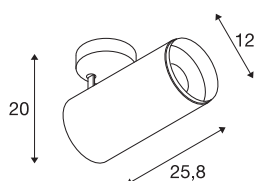

NUMINOS® XL PHASE

lampada a plafone/a parete bianco/nero 36W 36°

NUMINOS è il sistema di lampade di SLV perfettamente combinabili, che unisce funzionalità, design e tecnologia. La varietà di downlight e faretto permettono migliaia di combinazioni illuminotecniche. Lo stesso vale per la lampada LED a plafone a soffitto NUMINOS® XL PHASE Indoor, che offre il meglio della qualità in fatto di lavorazione e luce. Il faretto è perfetto per un'illuminazione con accenti mirati o per grandi superfici. Questa lampada a incasso da soffitto conquista grazie alla potenza assorbita di 36 Watt, l'intensità luminosa di 3760 Lumen, la temperatura cromatica di 4000 Kelvin e un indice di resa cromatica di 90. Il montaggio è un gioco da ragazzi. Lasciatevi conquistare da NUMINOS di SLV – la sua versatilità modulare vi aspetta.

DATI TECNICI

Articolo	1006099
Numero di diverse finestre	1
Girevole od orientabile	Ruotabile e orientabile
Montaggio	Superficie
Dettagli di montaggio	Soffitto
Dimmerabile	Sì
Tecnologia del dimmering	Taglio di fase discendente
Tensione nominale primaria	220-240V ~50/60Hz
Corrente / tensione secondaria	900 mA
Classe isolamento	I
Wattaggio	36 W
Temperatura ambiente minima	-20 °C
Temperatura ambiente massima	35 °C
Livello di corrente di spunto	4.64 A
Durata della corrente di spunto	224 µs
Effetto stroboscopico (SVM)	0.02
Lumen	3760 lm
Temperatura colore	4000 Kelvin
Angolo di emissione	36 °
Colore	bianco
CRI	90
UGR ≤	19

Sorgente Luminosa

791850	
--------	---

Risk Group	1
Lunghezza	25.8 cm
Altezza	20 cm
Diametro	12 cm
Peso netto	1.7 kg
Peso lordo	2.15 kg
BIG WHITE pagina	79