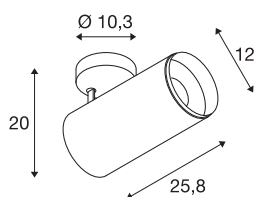

NUMINOS® XL PHASE

lampada a plafone/a parete bianco/nero 36W 36°

NUMINOS è il sistema di lampade di SLV perfettamente combinabili, che unisce funzionalità, design e tecnologia. La varietà di downlight e faretti permettono migliaia di combinazioni illuminotecniche. Lo stesso vale per la lampada LED a plafone a soffitto NUMINOS® XL PHASE Indoor, che offre il meglio della qualità in fatto di lavorazione e luce. Il faretto è perfetto per un'illuminazione con accenti mirati o per grandi superfici. Questa lampada a incasso da soffitto conquista grazie alla potenza assorbita di 36 Watt, l'intensità luminosa di 3760 Lumen, la temperatura cromatica di 4000 Kelvin e un indice di resa cromatica di 90. Il montaggio è un gioco da ragazzi. Lasciatevi conquistare da NUMINOS di SLV – la sua versatilità modulare vi aspetta.

DATI TECNICI

Articolo	1006099
Numero di diverse finestre	1
Girevole od orientabile	Ruotabile e orientabile
Montaggio	Superficie
Dettagli di montaggio	Soffitto
Dimmerabile	Sì
Tecnologia del dimmering	Taglio di fase discendente
Tensione nominale primaria	220-240V ~50/60Hz
Corrente / tensione secondaria	900 mA
Classe isolamento	I
Wattaggio	36 W
Temperatura ambiente minima	-20 °C
Temperatura ambiente massima	35 °C
Livello di corrente di spunto	4.64 A
Durata della corrente di spunto	224 µs
Effetto stroboscopico (SVM)	0.02
Lumen	3760 lm
Temperatura colore	4000 Kelvin
Angolo di emissione	36 °
Colore	bianco
CRI	90
UGR ≤	19

Sorgente Luminosa

791850	
--------	---

Dati LXXBXX	L80B50
Durata	50000 h
Risk Group	1
Lunghezza	25.8 cm
Altezza	20 cm
Diametro	12 cm
Peso netto	1.7 kg
Peso lordo	2.15 kg
BIG WHITE pagina	101