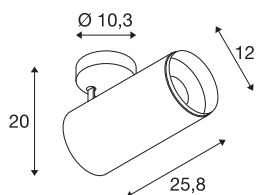

## NUMINOS® XL PHASE

utenpåliggende downlight hvit/sort 36 W 36 °

NUMINOS er det best mulig avstemte armatursystemet fra SLV som forener funksjon, design og teknologi. Med forskjellige down- og spotlister sørger du for tusen muligheter for lysdanning. Som med NUMINOS® XL PHASE innendørs takmontert armatur LED, som er attraktiv grunnet sin høyverdige kvalitet av forarbeiding og lys. Spotlighten egn seg optimalt til målrettet aksentbelysning eller også til lyssetting av større flater. Den innfelte takarmaturen overbeviser med en ytelseeffekt av 36 watt, lysstyrke av 3760 lumen, fargetemperatur av 4000 Kelvin og en indeks for fargegjengivelse på 90. Monteringen gjør man så i en håndvending. Når vil du bestemme deg for NUMINOS fra SLV – det modulære mangfoldet venter på deg.

## TEKNISKE DATA

Art.nr.	1006099
Antall ulike lysuttak	1
Drei- og svingbar	Roterbar og svingbar
Montering	Utenpåliggende montering
Montering detaljer	Tak
Kan dimmes	Ja
Dimmeteknologi	Faseavsnitt
Primær merkespenning	220-240V ~50/60Hz
Sekundær strøm / spenning	900 mA
Kapslingsgrad	I
Systemeffekt	36 W
Minimal omgivelsestemperatur	-20 °C
Maksimal omgivelsestemperatur	35 °C
Høy innkoblingsstrøm	4.64 A
Varighet innkoblingsstrøm	224 µs
Strobeffekt (SVM)	0.02
Lysytelse	3760 lm
Lysfargetemperatur	4000 Kelvin
Spredningsvinkel	36 °
Farge	hvit
CRI	90
UGR ≤	19

## Lyskilde

791850	
--------	---

<b>LXXBXX-data</b>	L80B50
<b>Levetid</b>	50000 h
<b>Risikogruppe</b>	1
<b>Lengde</b>	25.8 cm
<b>Høyde</b>	20 cm
<b>Diameter</b>	12 cm
<b>Nettvekt</b>	1.7 kg
<b>Bruttovekt</b>	2.15 kg
<b>BIG WHITE side</b>	101