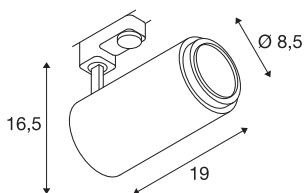

Tekniske data

Item no.	1006109
Monterings detaljer	Track Ceiling
Dæmpbar	Ja
Dæmpningstype	trailing edge
Primær spænding	220-240V ~50/60Hz
Sekundær strøm / spænding	500mA
IP Tæthedegrad	I
Watt	20 W
Min omgivelsestemperatur	-20 °C
Max omgivelsestemperatur	40 °C
Lumen	680-1650 lm
Farvetemperatur	2700 Kelvin
Spredningsvinkel	15 °
Farve	matt white
CRI	90
UGR ≤	25
LXXBXX-data	L70B50
Længde	19 cm
Højde	16.5 cm
Diameter	8.5 cm
Nettovægt	1.006 kg
Bruttovægt	1.315 kg