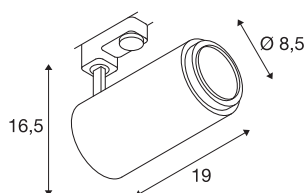

Art. Nej.	1006109
Roterbar eller svängbar	Vrid- och svängbar
Monteringsdetaljer	Skena tak
Teknik för dimning	Bakkant
Primär nominell spänning	220-240V ~50/60Hz
Sekundär ström/spänning	500 mA
Skyddsklass	I
Watt	20 W
Minsta omgivningstemperatur	-20 °C
Maximal omgivningstemperatur	40 °C
Stroboskopisk effekt (SVM)	0.03
Lumen	680-1650 lm
Ljusets färgtemperatur	2700 Kelvin
Strålningsvinkel	15 °
Färg	matt vit
CRI	90
UGR ≤	25
LXXBXX Data	L70B50
Livslängd	40000 h
Riskgrupp	1
Längd	19 cm
höjd	16.5 cm

791800

Diameter	8.5 cm
Netto vikt	1.006 kg
Bruttovikt	1.315 kg
BIG WHITE Seite	115