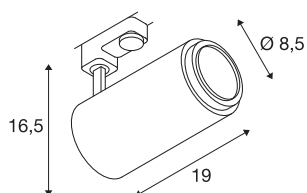

Art. Nej.	1006110
Antal olika ljusuttag	1
Roterbar eller svängbar	Vrid- och svängbar
Monteringsdetaljer	Skena tak
Teknik för dimning	Bakkant
Primär nominell spänning	220-240V ~50/60Hz
Sekundär ström/spänning	500 mA
Skyddsklass	I
Watt	20 W
Minsta omgivningstemperatur	-20 °C
Maximal omgivningstemperatur	40 °C
Stroboskopisk effekt (SVM)	0.03
Lumen	750-1800 lm
Ljusets färgtemperatur	3000 Kelvin
Strålningsvinkel	15 °
Färg	matt svart
CRI	90
UGR ≤	25
LXXBXX Data	L70B50
Livslängd	40000 h
Riskgrupp	1
Längd	19 cm

791822

<b>höjd</b>	16.5 cm
<b>Diameter</b>	8.5 cm
<b>Netto vikt</b>	0.965 kg
<b>Bruttovikt</b>	1.275 kg
<b>BIG WHITE Seite</b>	115