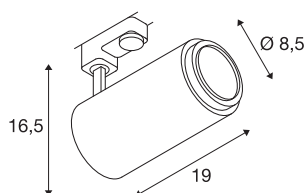

### Tekniske data

Item no.	1006111
Antal lysåbninger	1
Monterings detaljer	Track Ceiling
Dæmpbar	Ja
Dæmpningstype	trailing edge
Primær spænding	220-240V ~50/60Hz
Sekundær strøm / spænding	500mA
IP Tæthedegrad	I
Watt	20 W
Min omgivelsestemperatur	-20 °C
Max omgivelsestemperatur	40 °C
Lumen	750-1800 lm
Farvetemperatur	3000 Kelvin
Spredningsvinkel	15 °
Farve	matt white
CRI	90
UGR ≤	25
LXXBXX-data	L70B50
Længde	19 cm
Højde	16.5 cm
Diameter	8.5 cm
Nettovægt	0.993 kg

## Lyskilde

791822		<b>Bruttovægt</b>	1.297 kg
		<b>BIG WHITE side</b>	115