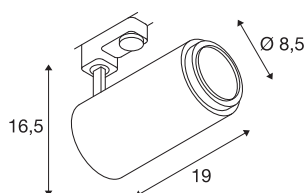

Art. Nej.	1006112
Antal olika ljusuttag	1
Roterbar eller svängbar	Vrid- och svängbar
Monteringsdetaljer	Skena tak
Teknik för dimning	Bakkant
Primär nominell spänning	220-240V ~50/60Hz
Sekundär ström/spänning	500 mA
Skyddsklass	I
Watt	20 W
Minsta omgivningstemperatur	-20 °C
Maximal omgivningstemperatur	40 °C
Stroboskopisk effekt (SVM)	0.03
Lumen	780-1900 lm
Ljusets färgtemperatur	4000 Kelvin
Strålningsvinkel	15 °
Färg	matt svart
CRI	90
UGR ≤	25
LXXBXX Data	L70B50
Livslängd	40000 h
Riskgrupp	1
Längd	19 cm

791825

<b>höjd</b>	16.5 cm
<b>Diameter</b>	8.5 cm
<b>Netto vikt</b>	0.988 kg
<b>Bruttovikt</b>	1.295 kg
<b>BIG WHITE Seite</b>	115