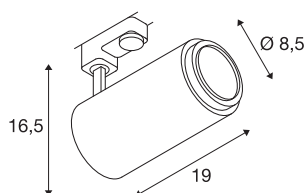

Tekniske data

Item no.	1006113
Antal lysåbninger	1
Monterings detaljer	Track Ceiling
Dæmpbar	Ja
Dæmpningstype	trailing edge
Primær spænding	220-240V ~50/60Hz
Sekundær strøm / spænding	500mA
IP Tæthedegrad	I
Watt	20 W
Min omgivelsestemperatur	-20 °C
Max omgivelsestemperatur	40 °C
Lumen	780-1900 lm
Farvetemperatur	4000 Kelvin
Spredningsvinkel	15 °
Farve	matt white
CRI	90
UGR ≤	25
LXXBXX-data	L70B50
Længde	19 cm
Højde	16.5 cm
Diameter	8.5 cm
Nettovægt	0.971 kg

Lyskilde

791825		Bruttovægt	1.283 kg
		BIG WHITE side	115