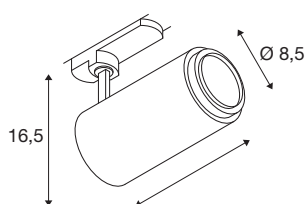

TECHNISCHE DATEN

Art. Nr.	1006114
Anzahl unterschiedliche Lichtauslässe	1
Dreh- oder Schwenkbar	rotary bar and tiltable
Montagedetails	Schiene Decke
Dimmbar	Ja
Technologie der Dimmung	DALI
Primäre Nennspannung	220-240V ~50/60Hz
Sekundär Strom / Spannung	500 mA
Schutzklasse	I
Wattage	20 W
minimale Umgebungstemperatur	-20 °C
maximale Umgebungstemperatur	40 °C
Stroboskop-Effekt (SVM)	0.01
Lumen	680-1650 lm
Lichtfarbtemperatur	2700 Kelvin
Abstrahlwinkel	15 °
Farbe	schwarz
CRI	90
UGR ≤	25
LXXBXX Daten	L70B50
Lebensdauer	40000 h
Risikogruppe	1

Lichtquelle

791800	
--------	---

Länge	19 cm
Höhe	16.5 cm
Durchmesser	8.5 cm
Nettogewicht	1.017 kg
Bruttogewicht	1.338 kg
BIG WHITE Seite	115