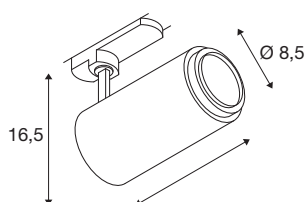

NUMINOS® ZOOM M DALI

spot trifase nero 20W 2700K 15-60°

Il sistema di lampade NUMINOS di SLV unisce con sapienza funzionalità, design e tecnologia. Così, grazie a diversi downlight e faretti, potete sperimentare migliaia di combinazioni illuminotecniche. Lo stesso vale per la lampada LED NUMINOS® DALI ZOOM M trifase, che offre il meglio della qualità in fatto di lavorazione e luce. Il faretto è perfetto per un'illuminazione con accenti mirati o per grandi superfici. Il montaggio è un gioco da ragazzi. Quando acquisterete una lampada NUMINOS® di SLV?

DATI TECNICI

Articolo	1006114
Numero di diverse finestre	1
Girevole od orientabile	Ruotabile e orientabile
Dettagli di montaggio	Binario a parete
Dimmerabile	Sì
Tecnologia del dimmering	DALI
Tensione nominale primaria	220-240V ~50/60Hz
Corrente / tensione secondaria	500 mA
Classe isolamento	I
Wattaggio	20 W
Temperatura ambiente minima	-20 °C
Temperatura ambiente massima	40 °C
Livello di corrente di spunto	10 A
Durata della corrente di spunto	30 µs
Effetto stroboscopico (SVM)	0.01
Lumen	680 - 1650 lm
Temperatura colore	2700 Kelvin
Angolo di emissione	15 °
Colore	nero
CRI	90
UGR ≤	25
Dati LXXBXX	L70B50

Sorgente Luminosa

791800	
--------	---

Risk Group	1
Lunghezza	19 cm
Altezza	16.5 cm
Diametro	8.5 cm
Peso netto	1.017 kg
Peso lordo	1.338 kg
BIG WHITE pagina	71