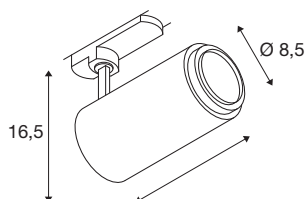

### Tekniske data

Item no.	1006115
Antal lysåbninger	1
Monterings detaljer	Track Ceiling
Dæmpbar	Ja
Dæmpningstype	DALI
Primær spænding	220-240V ~50/60Hz
Sekundær strøm / spænding	500mA
IP Tæthedegrad	I
Watt	20 W
Min omgivelsestemperatur	-20 °C
Max omgivelsestemperatur	40 °C
Lumen	680-1650 lm
Farvetemperatur	2700 Kelvin
Spredningsvinkel	15 °
Farve	matt white
CRI	90
UGR ≤	25
LXXBXX-data	L70B50
Længde	19 cm
Højde	16.5 cm
Diameter	8.5 cm
Nettovægt	1.021 kg

## Lyskilde

791800		<b>Bruttovægt</b>	1.334 kg
		<b>BIG WHITE side</b>	115