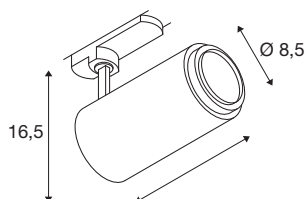

Art. Nej.	1006115
Antal olika ljusuttag	1
Roterbar eller svängbar	Vrid- och svängbar
Monteringsdetaljer	Skena tak
Teknik för dimning	DALI
Primär nominell spänning	220-240V ~50/60Hz
Sekundär ström/spänning	500 mA
Skyddsklass	I
Watt	20 W
Minsta omgivningstemperatur	-20 °C
Maximal omgivningstemperatur	40 °C
Stroboskopisk effekt (SVM)	0.01
Lumen	680-1650 lm
Ljusets färgtemperatur	2700 Kelvin
Strålningsvinkel	15 °
Färg	matt vit
CRI	90
UGR ≤	25
LXXBXX Data	L70B50
Livslängd	40000 h
Riskgrupp	1
Längd	19 cm

791800

höjd	16.5 cm
Diameter	8.5 cm
Netto vikt	1.021 kg
Bruttovikt	1.334 kg
BIG WHITE Seite	115