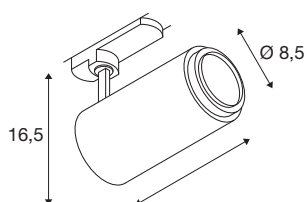

### DATI TECNICI

|                                 |                         |
|---------------------------------|-------------------------|
| Articolo                        | 1006116                 |
| Numero di diverse finestre      | 1                       |
| Girevole od orientabile         | Ruotabile e orientabile |
| Dettagli di montaggio           | Binario a parete        |
| Dimmerabile                     | Sì                      |
| Tecnologia del dimmering        | DALI                    |
| Tensione nominale primaria      | 220-240V ~50/60Hz       |
| Corrente / tensione secondaria  | 500 mA                  |
| Classe isolamento               | I                       |
| Wattaggio                       | 20 W                    |
| Temperatura ambiente minima     | -20 °C                  |
| Temperatura ambiente massima    | 40 °C                   |
| Livello di corrente di spunto   | 10 A                    |
| Durata della corrente di spunto | 30 µs                   |
| Effetto stroboscopico (SVM)     | 0.01                    |
| Lumen                           | 750 - 1800 lm           |
| Temperatura colore              | 3000 Kelvin             |
| Angolo di emissione             | 15 °                    |
| Colore                          | nero                    |
| CRI                             | 90                      |
| UGR ≤                           | 25                      |
| Dati LXXBXX                     | L70B50                  |

## Sorgente Luminosa

|        |   |
|--------|---|
| 791822 |  |
|--------|---|

|                  |          |
|------------------|----------|
| Risk Group       | 1        |
| Lunghezza        | 19 cm    |
| Altezza          | 16.5 cm  |
| Diametro         | 8.5 cm   |
| Peso netto       | 1.013 kg |
| Peso lordo       | 1.315 kg |
| BIG WHITE pagina | 71       |