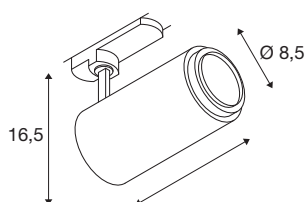

Art. Nej.	1006116
Antal olika ljusuttag	1
Roterbar eller svängbar	Vrid- och svängbar
Monteringsdetaljer	Skena tak
Teknik för dimning	DALI
Primär nominell spänning	220-240V ~50/60Hz
Sekundär ström/spänning	500 mA
Skyddsklass	I
Watt	20 W
Minsta omgivningstemperatur	-20 °C
Maximal omgivningstemperatur	40 °C
Stroboskopisk effekt (SVM)	0.01
Lumen	750-1800 lm
Ljusets färgtemperatur	3000 Kelvin
Strålningsvinkel	15 °
Färg	matt svart
CRI	90
UGR ≤	25
LXXBXX Data	L70B50
Livslängd	40000 h
Riskgrupp	1
Längd	19 cm

791822

höjd	16.5 cm
Diameter	8.5 cm
Netto vikt	1.024 kg
Bruttovikt	1.319 kg
BIG WHITE Seite	115