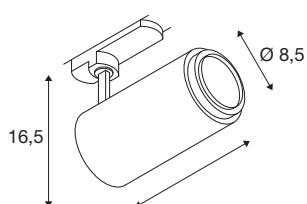

DATI TECNICI

Articolo	1006117
Numero di diverse finestre	1
Girevole od orientabile	Ruotabile e orientabile
Dettagli di montaggio	Binario a parete
Dimmerabile	Sì
Tecnologia del dimmering	DALI
Tensione nominale primaria	220-240V ~50/60Hz
Corrente / tensione secondaria	500 mA
Classe isolamento	I
Wattaggio	20 W
Temperatura ambiente minima	-20 °C
Temperatura ambiente massima	40 °C
Livello di corrente di spunto	10 A
Durata della corrente di spunto	30 µs
Effetto stroboscopico (SVM)	0.01
Lumen	750 - 1800 lm
Temperatura colore	3000 Kelvin
Angolo di emissione	15 °
Colore	bianco
CRI	90
UGR ≤	25
Dati LXXBXX	L70B50

Sorgente Luminosa

791822	
--------	---

Risk Group	1
Lunghezza	19 cm
Altezza	16.5 cm
Diametro	8.5 cm
Peso netto	1 kg
Peso lordo	1.07 kg
BIG WHITE pagina	71