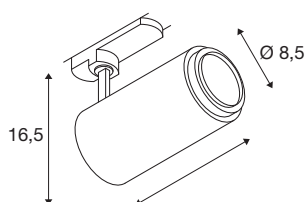

Tekniske data

Item no.	1006118
Antal lysåbninger	1
Monterings detaljer	Track Ceiling
Dæmpbar	Ja
Dæmpningstype	DALI
Primær spænding	220-240V ~50/60Hz
Sekundær strøm / spænding	500mA
IP Tæthedegrad	I
Watt	20 W
Min omgivelsestemperatur	-20 °C
Max omgivelsestemperatur	40 °C
Lumen	780-1900 lm
Farvetemperatur	4000 Kelvin
Spredningsvinkel	15 °
Farve	matt black
CRI	90
UGR ≤	25
LXXBXX-data	L70B50
Længde	19 cm
Højde	16.5 cm
Diameter	8.5 cm
Nettovægt	1.015 kg

Lyskilde

791825		Bruttovægt	1.34 kg
		BIG WHITE side	115