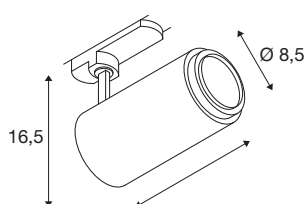

DATI TECNICI

Articolo	1006118
Numero di diverse finestre	1
Girevole od orientabile	Ruotabile e orientabile
Dettagli di montaggio	Binario a parete
Dimmerabile	Sì
Tecnologia del dimmering	DALI
Tensione nominale primaria	220-240V ~50/60Hz
Corrente / tensione secondaria	500 mA
Classe isolamento	I
Wattaggio	20 W
Temperatura ambiente minima	-20 °C
Temperatura ambiente massima	40 °C
Livello di corrente di spunto	10 A
Durata della corrente di spunto	30 µs
Effetto stroboscopico (SVM)	0.01
Lumen	780 - 1900 lm
Temperatura colore	4000 Kelvin
Angolo di emissione	15 °
Colore	nero
CRI	90
UGR ≤	25
Dati LXXBXX	L70B50

Sorgente Luminosa

791825	
--------	---

Risk Group	1
Lunghezza	19 cm
Altezza	16.5 cm
Diametro	8.5 cm
Peso netto	1 kg
Peso lordo	1.07 kg
BIG WHITE pagina	71