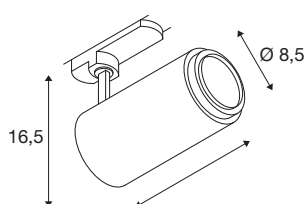

Tekniske data

Item no.	1006119
Antal lysåbninger	1
Monterings detaljer	Track Ceiling
Dæmpbar	Ja
Dæmpningstype	DALI
Primær spænding	220-240V ~50/60Hz
Sekundær strøm / spænding	500mA
IP Tæthedegrad	I
Watt	20 W
Min omgivelsestemperatur	-20 °C
Max omgivelsestemperatur	40 °C
Lumen	780-1900 lm
Farvetemperatur	4000 Kelvin
Spredningsvinkel	15 °
Farve	matt white
CRI	90
UGR ≤	25
LXXBXX-data	L70B50
Længde	19 cm
Højde	16.5 cm
Diameter	8.5 cm
Nettovægt	1.017 kg

Lyskilde

791825		Bruttovægt	1.352 kg
		BIG WHITE side	115