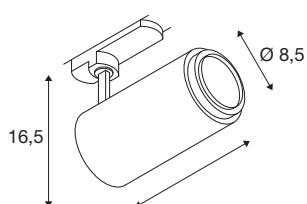

### DATI TECNICI

|                                 |                         |
|---------------------------------|-------------------------|
| Articolo                        | 1006119                 |
| Numero di diverse finestre      | 1                       |
| Girevole od orientabile         | Ruotabile e orientabile |
| Dettagli di montaggio           | Binario a parete        |
| Dimmerabile                     | Sì                      |
| Tecnologia del dimmering        | DALI                    |
| Tensione nominale primaria      | 220-240V ~50/60Hz       |
| Corrente / tensione secondaria  | 500 mA                  |
| Classe isolamento               | I                       |
| Wattaggio                       | 20 W                    |
| Temperatura ambiente minima     | -20 °C                  |
| Temperatura ambiente massima    | 40 °C                   |
| Livello di corrente di spunto   | 10 A                    |
| Durata della corrente di spunto | 30 µs                   |
| Effetto stroboscopico (SVM)     | 0.01                    |
| Lumen                           | 780 - 1900 lm           |
| Temperatura colore              | 4000 Kelvin             |
| Angolo di emissione             | 15 °                    |
| Colore                          | bianco                  |
| CRI                             | 90                      |
| UGR ≤                           | 25                      |
| Dati LXXBXX                     | L70B50                  |

## Sorgente Luminosa

|        |   |
|--------|---|
| 791825 |  |
|--------|---|

|                  |          |
|------------------|----------|
| Risk Group       | 1        |
| Lunghezza        | 19 cm    |
| Altezza          | 16.5 cm  |
| Diametro         | 8.5 cm   |
| Peso netto       | 1.019 kg |
| Peso lordo       | 1.337 kg |
| BIG WHITE pagina | 71       |