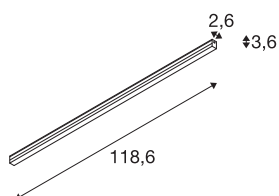

BATTEN 120

barra de luz blanco 18 W CCT Switch 3000/4000 K

En la barra luminosa BATTEN 120 se combinan varios LEDs de alta calidad. La luminaria de superficie de pared/techo es de color blanco y queda bien en cualquier lugar. Con el cable de conexión y el enchufe de red, BATTEN también se conecta de manera rápida y fácil a una tensión de 230 V. Experimente la BATTEN en acción y convénzase usted mismo de una experiencia de iluminación exitosa.

Datos técnicos

Art. N.º	1006124
Código IP	IP 20
Montaje	Superficie
Detalles de montaje	Techo,Pared
Cantidad de cableado transversal	5
Voltaje nominal primario	220-240V ~50/60Hz
Corriente eléctrica / Tensión secundaria	220 mA
Clase de protección	II
Potencia	18 W
Temperatura ambiente mínima	-20 °C
Temperatura ambiente máxima	40 °C
Nivel de corriente de entrada	15 A
Duración de la corriente de entrada	300 µs
Efecto estroboscópico (SVM)	0.03
Flujo luminoso	1900 / 1960 lm
Temperatura del color de la luz	3000/4000 Kelvin
Color	blanco
IRC	90
Datos LXXBXX	L70B50
Vida útil	30000 h
Longitud	118.55 cm
Anchura	2.6 cm

Altura	3.6 cm
Peso neto	0.405 kg
Peso bruto	0.519 kg
Página BIG WHITE	334