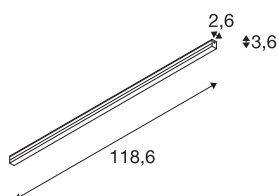

BATTEN 120

barra luminosa bianco 18W CCT Switch 3000/4000K

La barra luminosa BATTEN 120 unisce più LED di alta qualità. La lampada a plafone da soffitto o parete è disponibile in colore bianco e fa bella figura in qualsiasi posizionamento. Grazie ai cavi elettrici e alla presa di rete, BATTEN si collega in modo semplice e rapido a una tensione di 230V. Sperimentate con BATTEN e lasciatevi sedurre da un'esperienza di luce ben riuscita.

DATI TECNICI

Articolo	1006124
Codice IP	IP 20
Montaggio	Superficie
Dettagli di montaggio	Soffitto, Parete
Numero di cablaggi	5
Tensione nominale primaria	220-240V ~50/60Hz
Corrente / tensione secondaria	220 mA
Classe isolamento	II
Wattaggio	18 W
Temperatura ambiente minima	-20 °C
Temperatura ambiente massima	40 °C
Livello di corrente di spunto	15 A
Durata della corrente di spunto	300 µs
Effetto stroboscopico (SVM)	0.03
Lumen	1900 / 1960 lm
Temperatura colore	3000/4000 Kelvin
Colore	bianco
CRI	90
Dati LXXBXX	L70B50
Durata	30000 h
Lunghezza	118,55 cm
Larghezza	2,6 cm

Altezza	3.6 cm
Peso netto	0.405 kg
Peso lordo	0.519 kg
BIG WHITE pagina	334