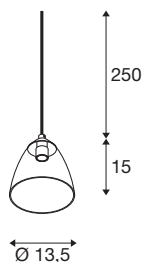

PARA CONE GL GU10

taklampa svart / transparent

Den som vill ha en särskilt varm belysningseffekt bör välja den konformade reflektorn på taklampan PARA CONE GL GU10. Modellen som är svart och transparent kan kombineras med ett brett utbud av färger och storlekar från andra PARA CONE-lampor för att skapa ett ljusmoln. Höljet av aluminium och glas imponerar inte minst med sin höga kvalitet. Upplev PARA CONE i verkligheten och övertyga dig själv om en lyckad ljusupplevelse.

Art. Nej.	1006159
Lamphållare	GU10
Antal lamphållare	1
IP-kod	IP20
Monteringsdetaljer	Utanpåliggande
Monteringsdetaljer	Tak med tillbehör
Primär nominell spänning	220-240V ~50/60Hz
Skyddsklass	II
Watt	25 W
Minsta omgivningstemperatur	-20 °C
Maximal omgivningstemperatur	40 °C
Färg	Glansig svart
höjd	15 cm
Diameter	13.5 cm
Netto vikt	0.514 kg
Bruttovikt	0.716 kg
BIG WHITE Seite	309