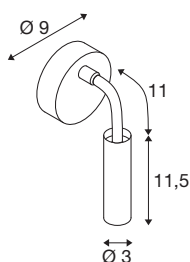

KARPO GOOSE

Wandaufbauleuchte weiß 5,8W 3000K 40°

Die Leuchten Serie KARPO ist in den Farben weiß und schwarz erhältlich. Sie verfügt über einen Spot in Zylinderform, der sich über ein Flexarm individuell ausrichten lässt. Der Schwenk- und Drehbereich des flexiblen Arms ergeben nicht nur in Wohn- und Schlafräumen, sondern auch in Hotelzimmern, Restaurants und Cafés unzählige Möglichkeiten zur punktgenauen Akzentbeleuchtung oder als Leseleuchte. Die integrierten Premium-LEDs sorgen für eine hohe Energieeffizienz. Des Weiteren besitzt die Leuchte einen hohen Farbwiedergabeindex von 90 und ist über einen Schalter am Leuchtenkopf dimmbar. Die Leuchte erlaubt einen direkten Anschluss an eine 230V Netzspannung.

TECHNISCHE DATEN

Art. Nr.	1006161
Dreh- oder Schwenkbar	rotary bar and tiltable
Montage	Aufbau
Montagedetails	Wand
Dimmbar	Ja
Technologie der Dimmung	Schalter dimmbar
Primäre Nennspannung	220-240V ~50/60Hz
Sekundär Strom / Spannung	12 V
Schutzklasse	I
Wattage	5.8 W
minimale Umgebungstemperatur	-20 °C
maximale Umgebungstemperatur	40 °C
Bemessungs-Bereitschaftsleistung	0.36 W
Höhe Einschaltstrom	15 A
Dauer Einschaltstrom	250 µs
Stroboskop-Effekt (SVM)	0
Lumen	420 lm
Lichtfarbtemperatur	3000 Kelvin
Abstrahlwinkel	40 °
Farbe	weiß
CRI	90
LXXBXX Daten	L70B50

Lichtquelle

916523	
--------	---

Lebensdauer	50000 h
Risikogruppe	1
Länge	11.5 cm
Durchmesser	3 cm
Nettogewicht	0.458 kg
Bruttogewicht	0.649 kg
BIG WHITE Seite	382