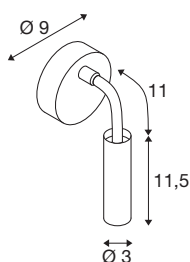

KARPO GOOSE

luminaria de superficie de pared blanco 5,8 W 3000 - K 40°

La serie de luminarias KARPO está disponible en color blanco y negro. Esta dispone de un foco con forma cilíndrica que se puede orientar de manera individual a través de un brazo flexible. El rango de giro y orientación del brazo flexible ofrecen innumerables posibilidades para la iluminación de acento o como luz de lectura en salas de estar y dormitorios, sino también en habitaciones de hotel, restaurantes y cafeterías. Los ledes premium integrados proporcionan una alta eficiencia energética. Además, la luminaria tiene un alto índice de reproducción cromática de 90 y se puede regular mediante un interruptor en el cabezal de la luminaria. La luminaria permite una conexión directa a una tensión eléctrica de 230 V.

Datos técnicos

Art. N.º	1006161
Giratoria u orientable	Giratoria y orientable
Montaje	Superficie
Detalles de montaje	Pared
Dimerizable	Sí
Tecnología de regulación	Interruptor dimerizable
Voltaje nominal primario	220-240V ~50/60Hz
Corriente eléctrica / Tensión secundaria	12 V
Clase de protección	I
Potencia	5.8 W
Temperatura ambiente mínima	-20 °C
Temperatura ambiente máxima	40 °C
Potencia nominal en espera	0.36 W
Nivel de corriente de entrada	15 A
Duración de la corriente de entrada	250 µs
Efecto estroboscópico (SVM)	0
Flujo luminoso	420 lm
Temperatura del color de la luz	3000 Kelvin
Semiángulo de dispersión	40 °
Color	blanco
IRC	90
Datos LXXBXX	L70B50

Fuente de luz

916523	
--------	---

Vida útil	50000 h
Risk Group	1
Longitud	11.5 cm
Diámetro	3 cm
Peso neto	0.458 kg
Peso bruto	0.649 kg
Página BIG WHITE	224