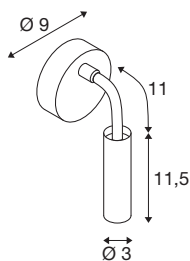

## KARPO GOOSE

väggmonterad lampa vit 5,8W 3000K 40°

Lamporna från serien KARPO finns i färgerna vitt och svart. Den har en spotlight i cylinderform som kan justeras med en flexibel arm. Den flexibla armens sväng- och vridningsområde ger otaliga möjligheter till exakt accentbelysning eller som läslampa, inte bara i vardagsrum och sovrum, utan även i hotellrum, restauranger och kaféer. De integrerade LED-lamporna i premiumkvalitet ger en hög energieffektivitet. Lampan har också ett högt färgåtergivningsindex på 90 och är dimbar genom en strömbrytare på lamphuvudet. Lampan möjliggör direktanslutning till 230V nätspänning.

Art. Nej.	1006161
Roterbar eller svängbar	Vrid- och svängbar
Monteringsdetaljer	Utanpåliggande
Monteringsdetaljer	Vägg
Teknik för dimning	Dimbar brytare
Primär nominell spänning	220-240V ~50/60Hz
Sekundär ström/spänning	12 V
Skyddsklass	I
Watt	5.8 W
Minsta omgivningstemperatur	-20 °C
Maximal omgivningstemperatur	40 °C
Nominell standby-effekt	0.36 W
Nivå för inkopplingsström	15 A
Inkopplingsströmmens varaktighet	250 µs
Stroboskopisk effekt (SVM)	0
Lumen	420 lm
Ljusets färgtemperatur	3000 Kelvin
Strålningsvinkel	40 °
Färg	matt vit
CRI	90
LXXBXX Data	L70B50
Livslängd	50000 h

916523

<b>Riskgrupp</b>	1
<b>Längd</b>	11.5 cm
<b>Diameter</b>	3 cm
<b>Netto vikt</b>	0.449 kg
<b>Bruttovikt</b>	0.641 kg
<b>BIG WHITE Seite</b>	382