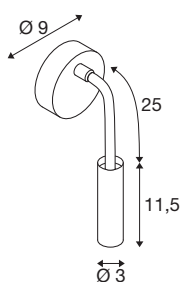

KARPO GOOSE

Wandaufbauleuchte schwarz 5,8W 3000K 40°

Die Leuchten Serie KARPO ist in den Farben weiß und schwarz erhältlich. Sie verfügt über einen Spot in Zylinderform, der sich über ein Flexarm individuell ausrichten lässt. Der Schwenk- und Drehbereich des flexiblen Arms ergeben nicht nur in Wohn- und Schlafräumen, sondern auch in Hotelzimmern, Restaurants und Cafés unzählige Möglichkeiten zur punktgenauen Akzentbeleuchtung oder als Leseleuchte. Die integrierten Premium-LEDs sorgen für eine hohe Energieeffizienz. Des Weiteren besitzt die Leuchte einen hohen Farbwiedergabeindex von 90 und ist über einen Schalter am Leuchtenkopf dimmbar. Die Leuchte erlaubt einen direkten Anschluss an eine 230V Netzspannung.

TECHNISCHE DATEN

Art. Nr.	1006162
Dreh- oder Schwenkbar	rotary bar and tiltable
IP Code	IP20
Montage	Aufbau
Montagedetails	Wand
Dimmbar	Ja
Technologie der Dimmung	Schalter dimmbar
Primäre Nennspannung	220-240V ~50/60Hz
Sekundär Strom / Spannung	12 V
Schutzklasse	I
Wattage	5.8 W
minimale Umgebungstemperatur	-20 °C
maximale Umgebungstemperatur	40 °C
Bemessungs-Bereitschaftsleistung	0.36 W
Höhe Einschaltstrom	15 A
Dauer Einschaltstrom	250 µs
Stroboskop-Effekt (SVM)	0
Lumen	380 lm
Lichtfarbtemperatur	3000 Kelvin
Abstrahlwinkel	40 °
Farbe	schwarz
CRI	90

Lichtquelle

916523	
--------	---

LXXBXX Daten	L70B50
Lebensdauer	50000 h
Risikogruppe	1
Länge	11.5 cm
Durchmesser	3 cm
Nettogewicht	0.452 kg
Bruttogewicht	0.644 kg
BIG WHITE Seite	382