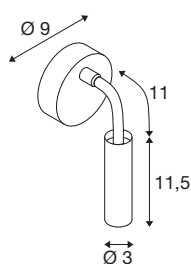

## KARPO GOOSE

applique murale, noir, 5,8 W, 3000 K, 40°

La série de lampes KARPO est disponible dans les coloris blanc et noir. Elle comprend un spot de forme cylindrique, qui se positionne de façon individuelle grâce à un bras flexible. Les possibilités de pivotement et la plage d'orientation du bras flexible offrent d'innombrables possibilités pour un éclairage d'accentuation précis ou comme lampe de lecture, non seulement dans les salles de séjour et les chambres à coucher, mais aussi dans les chambres d'hôtel, les restaurants et les cafés. Les LED Premium intégrées ont une haute efficacité énergétique. De plus, la lampe a un index de rendu des couleurs de 90 et est variable grâce à un interrupteur au niveau de la tête de lampe. La lampe peut être directement branchée sur la tension nominale 230V du secteur.

## INFORMATIONS TECHNIQUES

Réf. :	1006162
Tension nominale primaire	220-240V ~50/60Hz mA/V
Courant secondaire / tension secondaire	12V
Longueur	11.5 cm
Diamètre	3 cm
Poids net	0.452 kg
Poids brut	0.644 kg
Classe de protection	I
Montage	En saillie
Détails de montage	Applique
Variable	Oui
Technologie de variation de l'éclairage	Interrupteur variable
Puissance en watts	5.8 W
Lumen	380 lm
Température de couleur	3000 Kelvin
Angle de rayonnement	40 °
Coloris	noir
IRC	90
Données LXXBXX	L70B50
Durée de vie	50000 h
Température ambiante minimale	-20 °C
Température ambiante maximale	40 °C

## Source Lumineuse

916523

Page du BIG WHITE

224