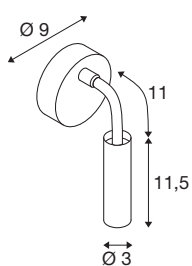

KARPO GOOSE

lampada da parete nero 5,8W 3000K 40°

Le lampade della serie KARPO sono disponibili nei colori bianco e nero. Dispongono di un faretto di forma cilindrica orientare a piacere tramite un braccio flessibile. Il raggio di orientamento/rotazione del braccio flessibile genera non solo negli ambienti living e nelle camere da letto, ma anche in camere d'hotel, ristoranti e bar, innumerevoli possibilità di creare un'illuminazione mirata o come luce di lettura. I LED Premium integrati offrono un'elevata efficienza energetica. Inoltre, la lampada possiede un elevato indice di resa cromatica di 90 ed è dimmerabile tramite un interruttore posto sul vano ottico. La lampada consente un collegamento diretto a una tensione di rete di 230V.

DATI TECNICI

Articolo	1006162
Girevole od orientabile	Ruotabile e orientabile
Montaggio	Superficie
Dettagli di montaggio	Parete
Dimmerabile	Sì
Tecnologia del dimmering	Interruttore dimmerabile
Tensione nominale primaria	220-240V ~50/60Hz
Corrente / tensione secondaria	12 V
Classe isolamento	I
Wattaggio	5.8 W
Temperatura ambiente minima	-20 °C
Temperatura ambiente massima	40 °C
Potenza nominale in standby	0.36 W
Livello di corrente di spunto	15 A
Durata della corrente di spunto	250 µs
Effetto stroboscopico (SVM)	0
Lumen	380 lm
Temperatura colore	3000 Kelvin
Angolo di emissione	40 °
Colore	nero
CRI	90
Dati LXXBXX	L70B50

Sorgente Luminosa

916523	
--------	---

Durata	50000 h
Risk Group	1
Lunghezza	11.5 cm
Diametro	3 cm
Peso netto	0.452 kg
Peso lordo	0.644 kg
BIG WHITE pagina	224