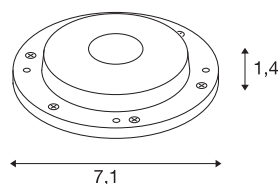

SMALL PLOT Module

módulo led acero inoxidable / transparente-opalino 3 W 3000 K CRI80 180°

LED PLOT es el módulo para una iluminación de efecto y orientación en exteriores. 0206 no solo puede convencer en acero inoxidable con su alta calidad. Además, el grado de protección IP 67 la protege de manera óptima.

Datos técnicos

Art. N.º	1006171
Número de salidas de luz diferentes	1
Código IP	IP 67
Clase de resistencia al impacto	IK 06
Resistencia al impacto	1 Joule
Montaje	Superficie
Detalles de montaje	Suelo
Corriente eléctrica / Tensión secundaria	24 V
Clase de protección	III
Temperatura ambiente mínima	-20 °C
Temperatura ambiente máxima	40 °C
Efecto estroboscópico (SVM)	0.4
Flujo luminoso	240 lm
Temperatura del color de la luz	3000 Kelvin
Semiángulo de dispersión	180 °
Color	acero inoxidable
IRC	80
Datos LXXBXX	L70B50
Vida útil	40000 h
Risk Group	0
Altura	1.4 cm
Diámetro	7.1 cm

Fuente de luz

916420	
--------	---

Peso neto	0.232 kg
Peso bruto	0.293 kg
Página BIG WHITE	727