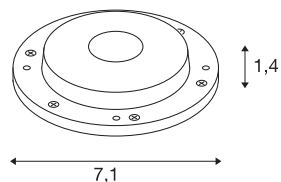

SMALL PLOT Module

modulo LED acciaio inox/smerigliato 3W 3000K CRI80 180°

LED PLOT è il modulo per un'illuminazione d'effetto e orientabile per gli ambienti esterni. L'elemento O206 incanta per la sua qualità elevata, non solo nel colore acciaio inossidabile. Inoltre, la classe di protezione IP 67 offre una protezione ottimale.

DATI TECNICI

Articolo	1006171
Numero di diverse finestre	1
Codice IP	IP 67
Classe di resistenza all'urto	IK 06
Resistenza all'urto	1 Joule
Montaggio	Superficie
Dettagli di montaggio	Pavimento
Corrente / tensione secondaria	24 V
Classe isolamento	III
Temperatura ambiente minima	-20 °C
Temperatura ambiente massima	40 °C
Effetto stroboscopico (SVM)	0.4
Lumen	240 lm
Temperatura colore	3000 Kelvin
Angolo di emissione	180 °
Colore	acciaio inox
CRI	80
Dati LXXBXX	L70B50
Durata	40000 h
Risk Group	0
Altezza	1.4 cm
Diametro	7.1 cm

Sorgente Luminosa

916420	
--------	---

Peso netto	0.232 kg
Peso lordo	0.293 kg
BIG WHITE pagina	727