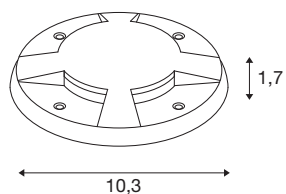

SMALL PLOT

cache 4 fenêtres, anthracite

Le module LED PLOT est le module qui permet de réaliser des effets d'éclairage et des éclairages d'orientation dans les zones extérieures. Les composants décoratifs de couleur anthracite séduisent par leur grande qualité.

INFORMATIONS TECHNIQUES

Réf. :	1006176
Hauteur	1.7 cm
Diamètre	10.3 cm
Poids net	0.12 kg
Poids brut	0.262 kg
Montage	En saillie
Détails de montage	Sol
Coloris	anthracite
Page du BIG WHITE	727