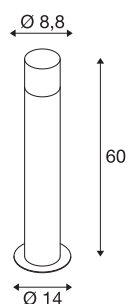

## GRAFIT E27 60 Pole round

### luminaria de pie antracita

La luminaria de pie con perfil de aluminio GRAFIT 60 convence por su efecto especial. Las pantallas de la luminaria son de acrílico satinado con una óptica de vidrio opaco en gris, el cual desaparece cuando se enciende. Gracias al grado de protección IP44, es apta para su uso en exteriores. Además, la familia GRAFIT 30 incluye luminarias de pared y «poles» de diferentes alturas. Además de las formas redondas, también hay disponibles modelos angulares. Todas las variantes pueden equiparse con bombillas E27 en colores de luz individuales. Las «poles» pueden usarse de manera universal gracias al extremo abierto del cable. Para un fácil montaje está disponible un piquete de puesta a tierra de manera opcional.

### Datos técnicos

Art. N.º	1006181
Número de casquillos	1
Código IP	IP 44
Montaje	Superficie
Detalles de montaje	Suelo
Voltaje nominal primario	220-240V ~50/60Hz
Clase de protección	I
Potencia	11 W
Temperatura ambiente mínima	-20 °C
Temperatura ambiente máxima	45 °C
Color	antracita
Altura	60 cm
Diámetro	8.8 cm
Peso neto	1.296 kg
Peso bruto	1.658 kg
Página BIG WHITE	518

## Accesorios

228730	CAJA DE CONEXIÓN , de 3 polos, IP68
--------	-------------------------------------