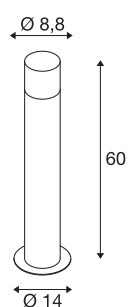

GRAFIT E27 60 Pole round

lampada da terra antracite

La lampada da terra GRAFIT 60 in profilo di alluminio conquista grazie al suo effetto particolare. I diffusori della lampada sono realizzati in acrilico satinato con effetto grigio fumè, a scomparsa quando l'apparecchio è in funzione. La classe di protezione IP44 la rende adatta soprattutto all'area esterna. La famiglia GRAFIT contiene anche lampade da parete e lampioni di varie altezze. Oltre alle forme rotonde, sono disponibili anche modelli quadrati. Tutte le varianti sono dotabili di un corpo illuminante E27 con luce dal colore personalizzabile. I lampioni si inseriscono in modo universale nell'estremità aperta del cavo. Per semplificare il montaggio, è disponibile un picchetto in opzione.

DATI TECNICI

Articolo	1006181
Numero di attacchi	1
Codice IP	IP 44
Montaggio	Superficie
Dettagli di montaggio	Pavimento
Tensione nominale primaria	220-240V ~50/60Hz
Classe isolamento	I
Wattaggio	11 W
Temperatura ambiente minima	-20 °C
Temperatura ambiente massima	45 °C
Colore	antracite
Altezza	60 cm
Diametro	8.8 cm
Peso netto	1.296 kg
Peso lordo	1.658 kg
BIG WHITE pagina	518

Lampadina consigliata

1005289	T38 E27 , sorgente luminosa a LED bianco 8W 3000K CRI90 240°
1005301	A60 E27 , sorgente luminosa a LED bianco 9W 2700K CRI90 220°
1005302	A60 E27 , sorgente luminosa a LED bianco 13,2W 2700K CRI90 220°
1005304	A60 E27 , sorgente luminosa a LED smerigliato 7,5W 2700K CRI90 320°