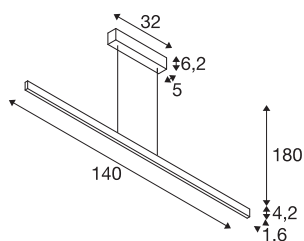

TECHNICKÁ DATA

Č. výrobku	1006185
Počet různých výstupů světla	2
Montáž	Nástavba
Podrobnosti montáže	Strop
Stmívatelné	Áno
Technologie stmívání	Stmívač pro kapacitní zatížení
Primární jmenovité napětí	220-240V ~50/60Hz
Sekundární proud / napětí	600 mA
Třída ochrany	I
Příkon	24 W
Úroveň rozběhového proudu	30 A
Doba trvání rozběhového proudu	40 μ s
Stroboskopický efekt (SVM)	0.03
Lumen	1250/1250 lm
Teplota barvy světla	2700/3000 Kelvin
Barva	černá
CRI	90
Délka	104 cm
Šířka	1.6 cm
Výška	4.2 cm
Délka závěsu	180 cm
Hmotnost netto	1.819 kg

Světelného Zdroje

916536		Celková hmotnost	2.463 kg
916622		BIG WHITE strana	191