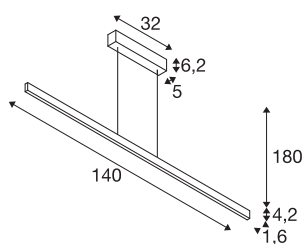

TECHNISCHE GEGEVENS

Art.nr.	1006185
Aantal verschillende lichtopeningen	2
Montage	opbouw
Montagebeschrijving	plafond
dimbaar	Ja
Dimtechnologie	faseafsnijding
Primaire nominale spanning	220-240V ~50/60Hz
Secundaire stroom/spanning	600 mA
Beschermingsklasse	I
Wattage	24 W
Niveau van inschakelstroom	30 A
Duur van inschakelstroom	40 μ s
Stroboscopisch effect (SVM)	0.03
Lumen	1250/1250 lm
Lichtkleurtemperatuur	2700/3000 Kelvin
Kleur	zwart
CRI	90
Lengte	104 cm
Breedte	1.6 cm
Hoogte	4.2 cm
Pendellengte	180 cm
Nettogewicht	1.819 kg

Lichtbron

916536		Brutogewicht	2.463 kg
916622		BIG WHITE pagina	191