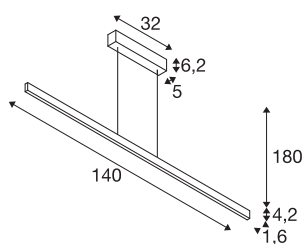

TECHNISCHE SPECIFICATIES

Art.nr.	1006185
Aantal verschillende lichtopeningen	2
Montage	Opbouw
Montagebeschrijving	Plafond
Dimbaar	Ja
Dimtechniek	Fase-afsnijding
Primaire nominale spanning	220-240V ~50/60Hz
Secundaire stroom / spanning	600 mA
Veiligheidsklasse	I
Wattage	24 W
Niveau van inschakelstroom	30 A
Duur van inschakelstroom	40 μ s
Stroboscopisch effect (SVM)	0.03
Lumen	1250/1250 lm
Lichtkleurtemperatuur	2700/3000 Kelvin
Kleur	zwart
CRI	90
Lengte	104 cm
Breedte	1.6 cm
Hoogte	4.2 cm
Pendellengte	180 cm
Nettogewicht	1.819 kg

Lichtbron

916536		Brutogewicht	2.463 kg
916622		BIG WHITE pagina	191