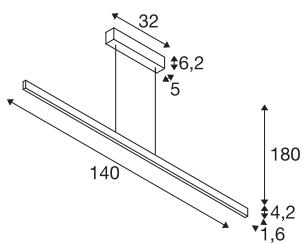

### Технические характеристики

Тов. №	1006185
Количество различных источников света	2
Сборка	Накладной
Детали сборки	Потолок
С регулировкой яркости	Да
Технология регулирования яркости	Фазовая отсечка
Номинальное первичное напряжение	220-240V ~50/60Hz
Вторичный ток / напряжение	600 mA
Класс защиты	I
Мощность	24 W
Уровень пускового тока	30 A
Продолжительность пускового тока	40 μs
Стробоскопический эффект (SVM)	0.03
Световой поток	1250/1250 lm
Цветовая температура	2700/3000 Kelvin
Цвет	черный
CRI	90
Длина	104 cm
Ширина	1.6 cm
Высота	4.2 cm
Длина подвесного светильника	180 cm

## Источник света

916536	
916622	

Вес нетто	1.819 kg
вес брутто	2.463 kg
BIG WHITE Seite	191